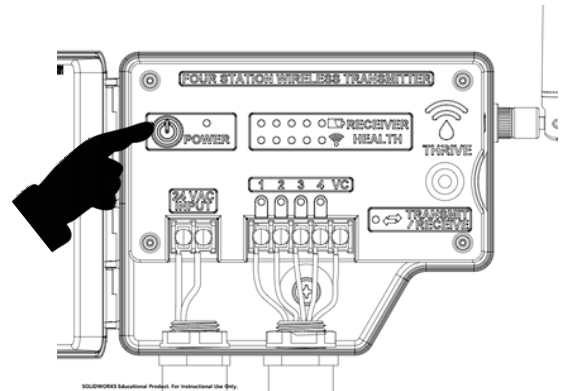

THRIVE RECEIVER™:

1 Ubique la caja de válvulas

- Ubique la caja de válvulas, levante y gire la tapa para que el receptor quede paralelo al plano de tierra.

2 Apague el receptor

- Presiona el botón "Power" para apagar el receptor

THRIVE TRANSMITTER™:

1 Localizar transmisor

- Localice el transmisor ubicado cerca de su controlador. Abra la puerta

2 Apague el transmisor

- Presiona el botón "Power" para apagar el transmisor

NEED HELP?

Scan the QR code for more detailed information
Escanea el código QR para información en español