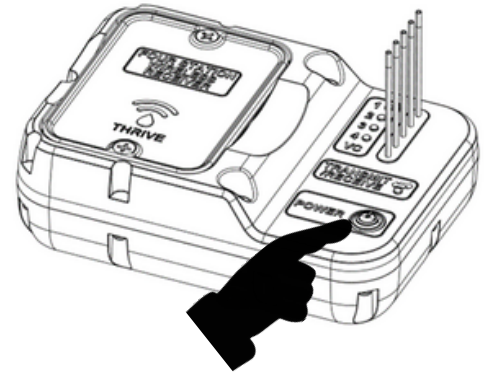

THRIVE RECEIVER™:

1 Ubique la caja de válvulas

- Ubique la caja de válvulas, levante y gire la tapa para que el receptor quede paralelo al plano de tierra.

2 Apague el receptor

- Presiona el botón "Power" para apagar el receptor

THRIVE TRANSMITTER™:

1 Localizar transmisor

- Localice el transmisor ubicado cerca de su controlador. Abra la puerta

2 Apague el transmisor

- Presiona el botón "Power" para apagar el transmisor

NEED HELP?

Scan the QR code for more detailed information
Escanea el código QR para información en español